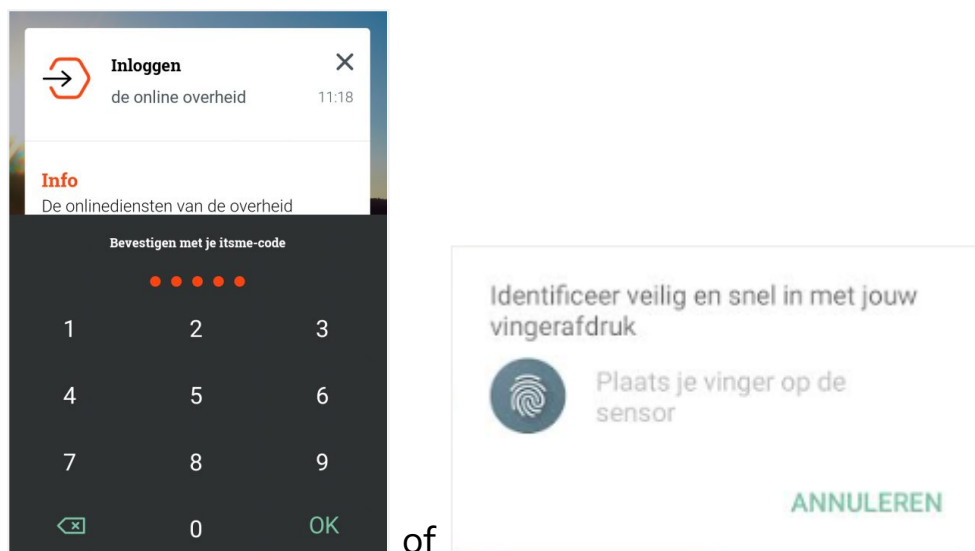

# Aanmelden met Itsme

 Je kan je met Itsme aanmelden op een website van de overheid.

<p><b>1</b></p>	<p> Ga naar de website van de overheid.</p> <p></p>
<p><b>2</b></p>	<p> Tik op <b>Aanmelden</b> of <b>Inloggen</b>.</p>
<p><b>3</b></p>	<p> Kies <b>Itsme</b> om je aan te melden.</p> <p></p>
<p><b>4</b></p>	<p>De app opent zelf. Wacht even.</p> <p></p> <p></p>

5

 Tik op **Bevestig**.

6

 Vul je **code** in of log in met je **vingerafdruk**.

Je komt automatisch op de website. Je bent nu **aangemeld**.