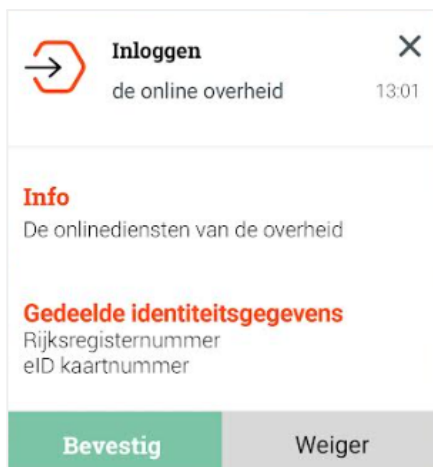

# Aanmelden met Itsme

 Je kan je met Itsme aanmelden op een website van de overheid.

<p><b>1</b></p>	<p> Ga naar de website van de overheid.</p> <p></p>
<p><b>2</b></p>	<p> Tik op <b>Aanmelden</b> of <b>Inloggen</b>.</p>
<p><b>3</b></p>	<p> Kies <b>Itsme</b> om je aan te melden.</p> <p></p>
<p><b>4</b></p>	<p>De app opent zelf. Wacht even.</p> <p></p> <p></p>

5

 Tik op **Bevestig**.

6

 Vul je **code** in of log in met je **vingerafdruk**.

Je komt automatisch op de website. Je bent nu **aangemeld**.